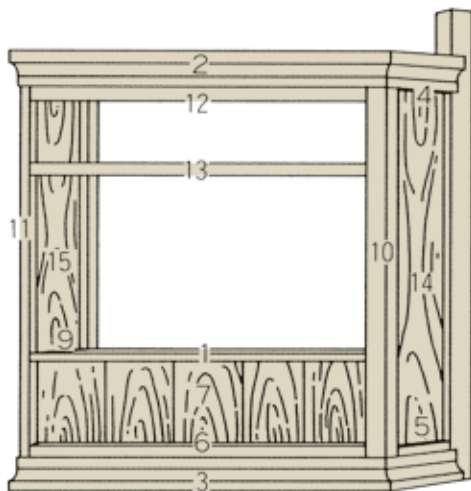

活かそう、守ろう、伝統の床の間

書院部材セット〈特選けやきばり〉

大 やまと 和 デラックス

1. この書院部材セット「大和」は下台輪、上台輪のコーナー止めをセッティング加工してありますので、現場での煩わしさを少なくし、施工時間を大幅に短縮します。
2. 上台輪、下台輪は上下兼用にしてありますので、右勝手、左勝手の使い分けはありません。
3. この部材セットは片壁用ですので廻り縁用には使用できません。
4. このセットはけやきの無塗装仕上げです。
5. 障子と欄間は別途扱いです。
6. この商品は工場出荷の際、厳重な検査を致しておりますが、万一不都合な点がございましたら御買い求めの販売店へお申出下さいませ。
7. このセットに天井板は、含まれておりません。

(施工例) ■写真は無塗装仕上げです。

台輪は上下共兼用

書院部材セット「大和」デラックスの組立図

「大和」デラックス部材寸法一覧

品番	品名	寸法	入数	品番	品名	寸法	入数
1	鏡板	1,950×36×395	1	10	柱	1,950×80×80	1
2	上台輪	1,980×85×100	1	11	半柱	1,950×40×80	1
3	下台輪	1,980×85×100	1	12	上鴨居	1,950×53×78	1
4	側板押え	上485×53×78	1	13	中鴨居	1,950×53×78	1
5	〃	下300×30×45	1	14	側板	1,950×9×250	1両面
6	腰板押え	1,950×30×45	1	15	〃	1,950×9×250	1片面
7	腰板	1,950×9×400	1				
9	寄せ	600×6×20	1				

梱包No.1→品番1～9まで 梱包No.2→品番10～15まで
この商品は2梱包で1セットです。

和風の美、和室の顔、古き日本人の美意識を多彩に集めてみませんか。

書院部材セット〈特選けやきばり〉

大やまと和 スタンダード

1. この書院部材セット「大和」は下台輪、上台輪のコーナー止めにセッティング加工してありますので、現場での煩わしさを少なくし、施工時間を大幅に短縮します。
2. 床の間に向かって右書院、左書院の区別がありますのでご注意くださいませ。
3. この部材セットは片壁用ですので廻り縁用には使用できません。
4. このセットはけやきの無塗装仕上げです。
5. 障子と欄間は別途扱いです。
6. この商品は工場出荷の際、厳重な検査を致しておりますが、万一不都合な点がございましたら御買い求めの販売店へお申出下さいませ。
7. このセットに天井板は、含まれておりません。

上台輪

下台輪

書院部材セット「大和」スタンダードの組立図

※「大和」スタンダード部材寸法一覧

品番	品名	寸法	入数	品番	品名	寸法	入数
1	鏡板	1,950×36×395	1	10	柱	1,950×80×80	1
2	上台輪	1,980×85×100	1	11	半柱	1,950×40×80	1
3	下台輪	1,980×52×65	1	12	上鴨居	1,950×53×78	1
4	側板押え	上485×53×78	1	13	中鴨居	1,950×53×78	1
5	〃	下300×30×45	1	14	側板	1,950×9×250	1両面
6	腰板押え	1,950×30×45	1	15	〃	1,950×9×250	1片面
7	腰板	1,950×9×400	1				
9	寄せ	600×6×20	1				