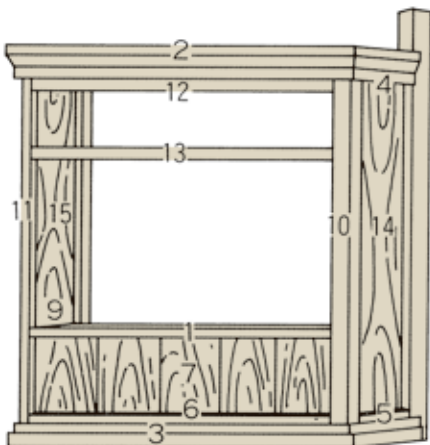

(施工例) ■写真は無塗装仕上げです。

台輪は上下共兼用

書院部材セット「大和」デラックスの組立図

「大和」デラックス部材寸法一覧

品番	品名	寸法	入数	品番	品名	寸法	入数
1	鏡板	1,950×36×395	1	10	柱	1,950×80×80	1
2	上台輪	1,980×85×100	1	11	半柱	1,950×40×80	1
3	下台輪	1,980×85×100	1	12	上鴨居	1,950×53×78	1
4	側板押え	上485×53×78	1	13	中鴨居	1,950×53×78	1
5	〃	下300×30×45	1	14	側板	1,950×9×250	1両面
6	腰板押え	1,950×30×45	1	15	〃	1,950×9×250	1片面
7	腰板	1,950×9×400	1				
9	寄せ	600×6×20	1				

梱包No.1→品番1～9まで 梱包No.2→品番10～15まで
この商品は2梱包で1セットです。

和風の美、和室の顔、古き日本人の美意識を多彩に集めてみませんか。

書院部材セット〈特選けやきばり〉

大やまと和 スタンダード

1. この書院部材セット「大和」は下台輪、上台輪のコーナー止めにセッティング加工してありますので、現場での煩わしさを少なくし、施工時間を大幅に短縮します。
2. 床の間に向かって右書院、左書院の区別がありますのでご注意くださいませ。
3. この部材セットは片壁用ですので廻り縁用には使用できません。
4. このセットはけやきの無塗装仕上げです。
5. 障子と欄間は別途扱いです。
6. この商品は工場出荷の際、厳重な検査を致しておりますが、万一不都合な点がございましたら御買い求めの販売店へお申出下さいませ。
7. このセットに天井板は、含まれておりません。

上台輪

下台輪

書院部材セット「大和」スタンダードの組立図

※「大和」スタンダード部材寸法一覧

品番	品名	寸法	入数	品番	品名	寸法	入数
1	鏡板	1,950×36×395	1	10	柱	1,950×80×80	1
2	上台輪	1,980×85×100	1	11	半柱	1,950×40×80	1
3	下台輪	1,980×52×65	1	12	上鴨居	1,950×53×78	1
4	側板押え	上485×53×78	1	13	中鴨居	1,950×53×78	1
5	〃	下300×30×45	1	14	側板	1,950×9×250	1両面
6	腰板押え	1,950×30×45	1	15	〃	1,950×9×250	1片面
7	腰板	1,950×9×400	1				
9	寄せ	600×6×20	1				

梱包No.1→品番1～9まで 梱包No.2→品番10～15まで
この商品は2梱包で1セットです。

※印は納期が必要です。

夢深い床の間、格式ある銘木床の間

書院部材セット〈特選けやきばり〉

慶けいあん安

書院部材セット「慶安」の組立図

1. この書院部材セットの上台輪はムクのけやき板を彫刻したもので、重厚感あふれる書院部材に仕上がりました。
2. この部材セットは3尺用、1間用の片壁タイプから台輪の長さ2100³の廻り縁タイプ用までございます。
3. このセットはけやきの無塗装仕上げです。
4. 障子とランマは別売です。
5. 本品は工場出荷の際厳重な商品チェックを実施致しておりますが、万一不都合な商品がございましたら、御買い求めの販売店までご連絡下さいませ。
6. このセットに天井板は、含まれておりません。