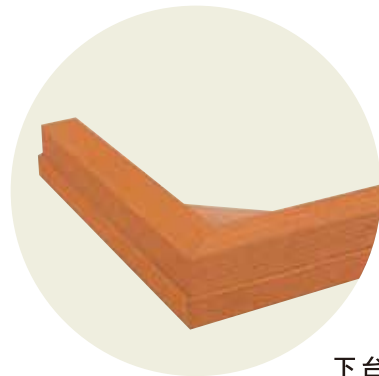

(施工例) ■写真は無塗装仕上げです。

台輪は上下共兼用

書院部材セット「大和」デラックスの組立図

「大和」デラックス部材寸法一覧

品番	品名	寸法	入数	品番	品名	寸法	入数
1	鏡板	1,950×36×395	1	10	柱	1,950×80×80	1
2	上台輪	1,980×85×100	1	11	半柱	1,950×40×80	1
3	下台輪	1,980×85×100	1	12	上鴨居	1,950×53×78	1
4	側板押え	上485×53×78	1	13	中鴨居	1,950×53×78	1
5	〃	下300×30×45	1	14	側板	1,950×9×250	1両面
6	腰板押え	1,950×30×45	1	15	〃	1,950×9×250	1片面
7	腰板	1,950×9×400	1				
9	寄せ	600×6×20	1				

梱包No.1→品番1～9まで 梱包No.2→品番10～15まで
この商品は2梱包で1セットです。

和風の美、和室の顔、古き日本人の美意識を多彩に集めてみませんか。

書院部材セット〈特選けやきばり〉

大やまと和 スタンダード

1. この書院部材セット「大和」は下台輪、上台輪のコーナー止めにセッティング加工してありますので、現場での煩わしさを少なくし、施工時間を大幅に短縮します。
2. 床の間に向かって右書院、左書院の区別がありますのでご注意くださいませ。
3. この部材セットは片壁用ですので廻り縁用には使用できません。
4. このセットはけやきの無塗装仕上げです。
5. 障子と欄間は別途扱いです。
6. この商品は工場出荷の際、厳重な検査を致しておりますが、万一不都合な点がございましたら御買い求めの販売店へお申出下さいませ。
7. このセットに天井板は、含まれておりません。

上台輪

下台輪

書院部材セット「大和」スタンダードの組立図

※「大和」スタンダード部材寸法一覧

品番	品名	寸法	入数	品番	品名	寸法	入数
1	鏡板	1,950×36×395	1	10	柱	1,950×80×80	1
2	上台輪	1,980×85×100	1	11	半柱	1,950×40×80	1
3	下台輪	1,980×52×65	1	12	上鴨居	1,950×53×78	1
4	側板押え	上485×53×78	1	13	中鴨居	1,950×53×78	1
5	〃	下300×30×45	1	14	側板	1,950×9×250	1両面
6	腰板押え	1,950×30×45	1	15	〃	1,950×9×250	1片面
7	腰板	1,950×9×400	1				
9	寄せ	600×6×20	1				