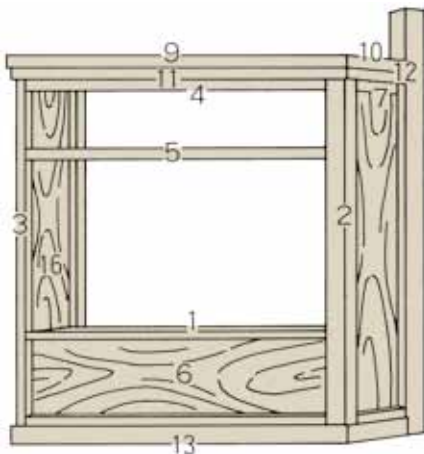

上台輪

下台輪

書院部材セット「大和」スタンダードの組立図

※「大和」スタンダード部材寸法一覧

品番	品名	寸法	入数	品番	品名	寸法	入数
1	鏡板	1,950×36×395	1	10	柱	1,950×80×80	1
2	上台輪	1,980×85×100	1	11	半柱	1,950×40×80	1
3	下台輪	1,980×52×65	1	12	上鴨居	1,950×53×78	1
4	側板押え	上485×53×78	1	13	中鴨居	1,950×53×78	1
5	〃	下300×30×45	1	14	側板	1,950×9×250	1両面
6	腰板押え	1,950×30×45	1	15	〃	1,950×9×250	1片面
7	腰板	1,950×9×400	1				
9	寄せ	600×6×20	1				

上台輪

下台輪

※「慶安」部材寸法一覧

品番	品名	寸法	入数	品番	品名	寸法	入数
1	書院鏡板	1,950×36×395	1	9	上台輪	1,950×60×75	1
2	柱	1,950×80×80	1	10	〃	485×60×75	1
3	半柱	1,950×40×80	1	11	下台輪	1,950×65×75	1
4	上鴨居	1,950×53×78	1	12	〃	485×65×75	1
5	無目鴨居	485×53×78	1	13	側板	1,950×9×250	1
6	中鴨居	1,950×53×78	1	14	〃	1,950×9×250	1
7	腰板	1,950×9×400	1				

■注……梱包No.1→品番1～7まで 梱包No.2→品番9～14まで
この商品は2梱包で1セットです。

書院部材セット〈特選けやきばり〉

銀ぎんなん杏

書院部材セット「銀杏」の組立図

1. この書院部材セット「銀杏」は上下台輪の飾りをシンプルにまとめあげ、近代和室にマッチした商品です。
2. この商品の規格は1間用の片壁タイプのみです。
3. この商品の仕上げはけやきの無塗装仕上げです。
4. 障子と蘭間は別売です。
5. 本品は工場出荷の際、厳重な商品検査を実施していますが、万一不都合な点がございましたらお買い求めの販売店までお知らせ下さい。
6. このセットに天井板は、含まれておりません。

上台輪

下台輪

※「銀杏」部材寸法一覧

品番	品名	寸法	入数	品番	品名	寸法	入数
1	鏡板	1,950×36×395	1	9	上台輪	1,950×50×40	1
2	柱	1,950×80×80	1	10	〃	485×50×40	1
3	半柱	1,950×40×80	1	11	中台輪	1,950×90×40	1
4	上鴨居	1,950×53×78	1	12	〃	485×90×40	1
5	中鴨居	1,950×53×78	1	13	下台輪	1,950×65×78	1
6	腰板	1,950×9×400	1	14	〃	485×65×78	1
7	無目鴨居	485×53×78	1	15	側板	1,950×9×250	1両面
				16	〃	1,950×9×250	1片面