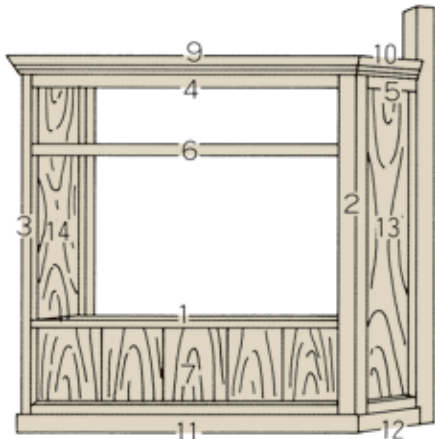

(施工例) ■写真は無塗装仕上げです。

台輪は上下共兼用

書院部材セット「大和」デラックスの組立図

「大和」デラックス部材寸法一覧

品番	品名	寸法	入数	品番	品名	寸法	入数
1	鏡板	1,950×36×395	1	10	柱	1,950×80×80	1
2	上台輪	1,980×85×100	1	11	半柱	1,950×40×80	1
3	下台輪	1,980×85×100	1	12	上鴨居	1,950×53×78	1
4	側板押え	上485×53×78	1	13	中鴨居	1,950×53×78	1
5	〃	下300×30×45	1	14	側板	1,950×9×250	1両面
6	腰板押え	1,950×30×45	1	15	〃	1,950×9×250	1片面
7	腰板	1,950×9×400	1				
9	寄せ	600×6×20	1				

梱包No.1→品番1～9まで 梱包No.2→品番10～15まで
この商品は2梱包で1セットです。

和風の美、和室の顔、古き日本人の美意識を多彩に集めてみませんか。

書院部材セット〈特選けやきばり〉

大やまと和 スタンダード

1. この書院部材セット「大和」は下台輪、上台輪のコーナー止めにセッティング加工してありますので、現場での煩わしさを少なくし、施工時間を大幅に短縮します。
2. 床の間に向かって右書院、左書院の区別がありますのでご注意くださいませ。
3. この部材セットは片壁用ですので廻り縁用には使用できません。
4. このセットはけやきの無塗装仕上げです。
5. 障子と欄間は別途扱いです。
6. この商品は工場出荷の際、厳重な検査を致しておりますが、万一不都合な点がございましたら御買い求めの販売店へお申出下さいませ。
7. このセットに天井板は、含まれておりません。

上台輪

下台輪

書院部材セット「大和」スタンダードの組立図

※「大和」スタンダード部材寸法一覧

品番	品名	寸法	入数	品番	品名	寸法	入数
1	鏡板	1,950×36×395	1	10	柱	1,950×80×80	1
2	上台輪	1,980×85×100	1	11	半柱	1,950×40×80	1
3	下台輪	1,980×52×65	1	12	上鴨居	1,950×53×78	1
4	側板押え	上485×53×78	1	13	中鴨居	1,950×53×78	1
5	〃	下300×30×45	1	14	側板	1,950×9×250	1両面
6	腰板押え	1,950×30×45	1	15	〃	1,950×9×250	1片面
7	腰板	1,950×9×400	1				
9	寄せ	600×6×20	1				

梱包No.1→品番1～9まで 梱包No.2→品番10～15まで
この商品は2梱包で1セットです。

※印は納期が必要です。

夢深い床の間、格式ある銘木床の間

書院部材セット〈特選けやきばり〉

慶けいあん安

書院部材セット「慶安」の組立図

1. この書院部材セットの上台輪はムクのけやき板を彫刻したもので、重厚感あふれる書院部材に仕上がりました。
2. この部材セットは3尺用、1間用の片壁タイプから台輪の長さ2100³の廻り縁タイプ用までございます。
3. このセットはけやきの無塗装仕上げです。
4. 障子とランマは別売です。
5. 本品は工場出荷の際厳重な商品チェックを実施致しておりますが、万一不都合な商品がございましたら、御買い求めの販売店までご連絡下さいませ。
6. このセットに天井板は、含まれておりません。