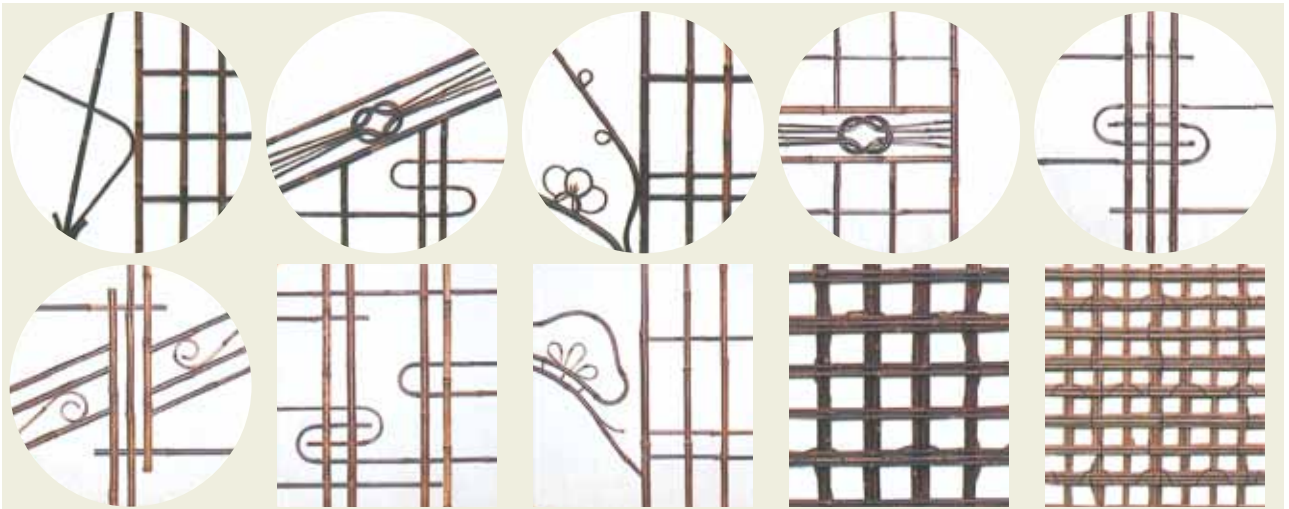

天然ボード

自然の数々の素材を和室の引き立て役に。

【規格】

3尺×6尺 (3.15尺×6.3尺)

(施工例)

108 天津ヨシベニヤ 109 天津萩入ベニヤ 110 代萩ベニヤ 112 ガマ芯ベニヤ 113 ヨシアジロ 114 天津柄糸ベニヤ

115 茶アジロ 117 杉柁アジロ 124 割ヨシ節揃え 125 割ヨシベニヤ 129 ヨシアジロ極細 130 山ヨシ

※原材料がシーズンにより採取不可能な場合がございます。

窓

銘竹の個性が和室の落ちつきと静けさを演出します。

【規格】

単位：尺

丸窓	φ 1.8、φ 2.0、φ 2.5、φ 3.0
角窓	1.5×2.0、2.0×2.5、2.5×3.0