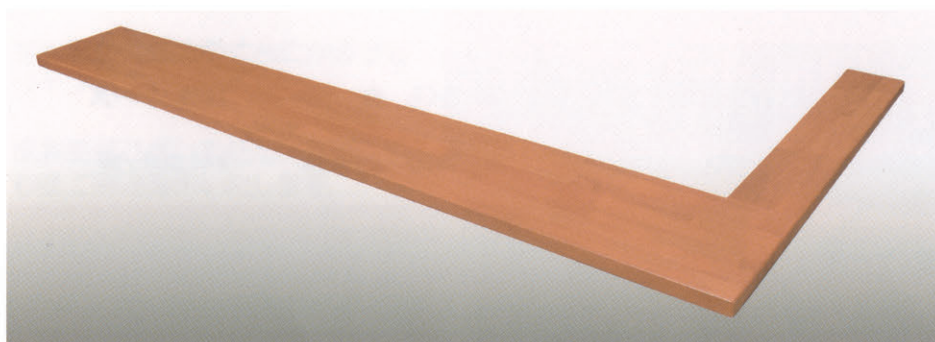

積層材カウンター キッチン・リビングに最適です。

F☆☆☆☆

4VOC適合

カウンター

- 画像はL型のキッチンカウンター
- 接合一体型でお届けできます。
(自社配送便に限ります。)

※ 商品はすべて別注対応品になります。その都度お見積もりいたします。
価格につきましては担当営業にお問い合わせください。

《製作納期に2週間ほどかかります》

種類

● ゴム積層

● タモ積層

面形状

上下糸面

ポーズ面

上3R面

上下3R面

上5R面