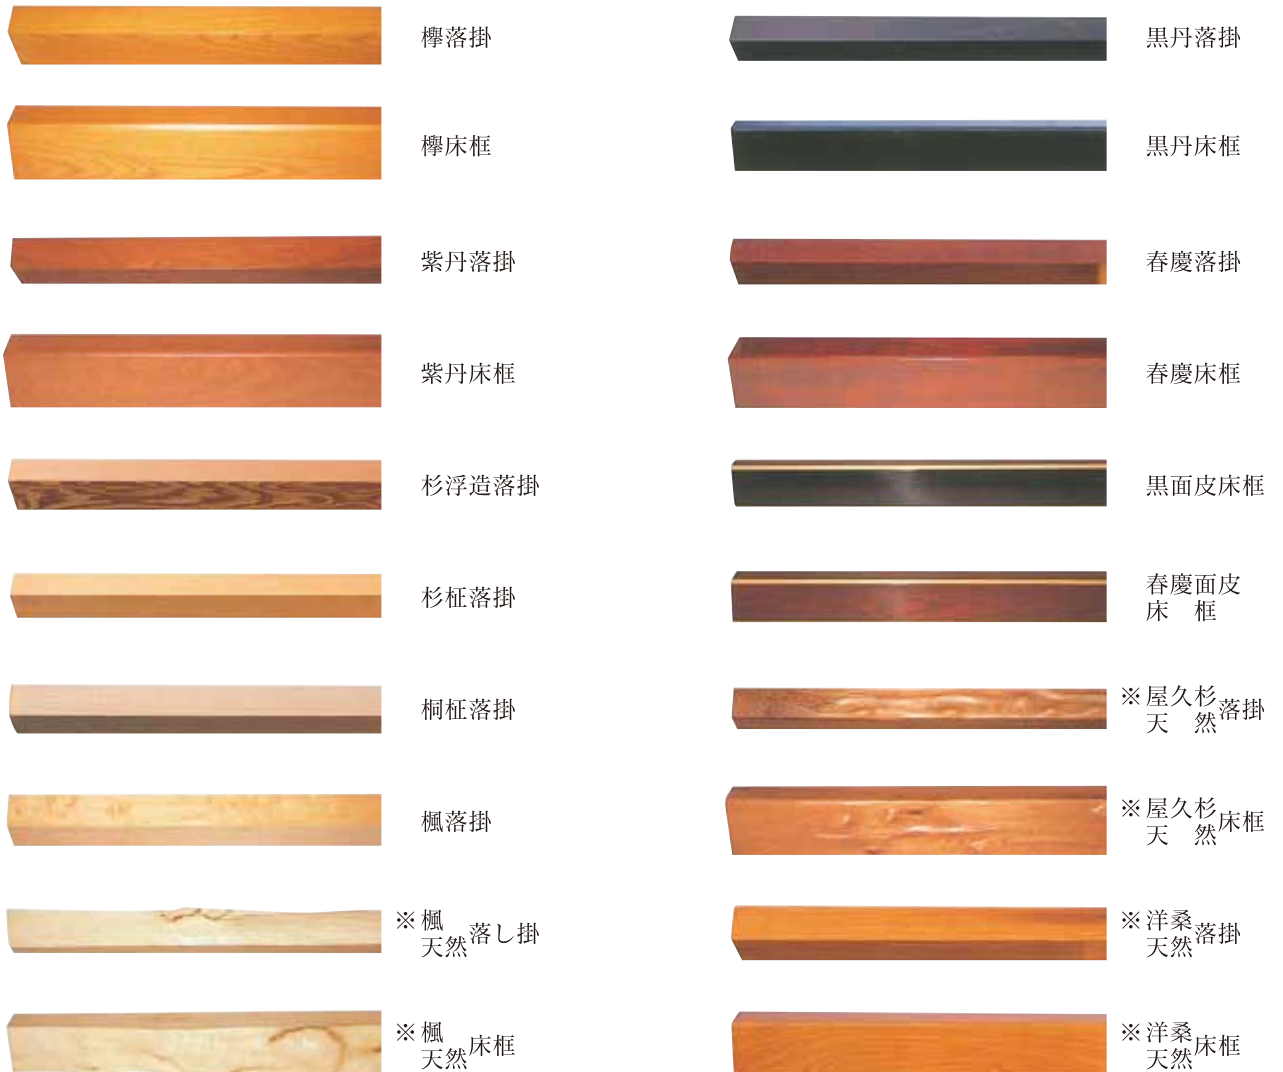

床の間は和風座敷の主役です。

落とし掛・床框

大和の技術が結集された銘木製品の数々。

(施工例)

【規格】

品名	寸法% 長さ×厚み×幅	梱包入数
落とし掛	1,950×60×95(90)	4
	2,950×60×95(90)	4
	3,950×60×95(90)	1
床 框	1,950×80×105	4
	2,950×80×105	4
	3,950×80×105	1

■樹種により商品寸法が異なる場合があります。