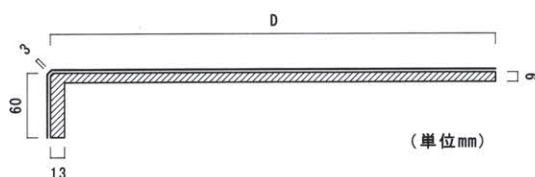

こちらもどうぞ リフォーム式台です。

F☆☆☆☆

4VOC適合

リフォーム式台

- 現在お使いの玄関式台にかぶせるタイプです。
- 既製品はございません、玄関に合わせて別注製作いたします。

バリエーション

《 その他のサイズ・樹種・カラーはご相談ください。 》

⚠ 歪・柄・色合いにつきましては天然突板特有のバラつきが発生いたします。

参考断面

※ 商品はすべて別注対応品になります。
価格につきましては担当営業にお問い合わせください。

《 製作納期に2週間ほどかかります 》